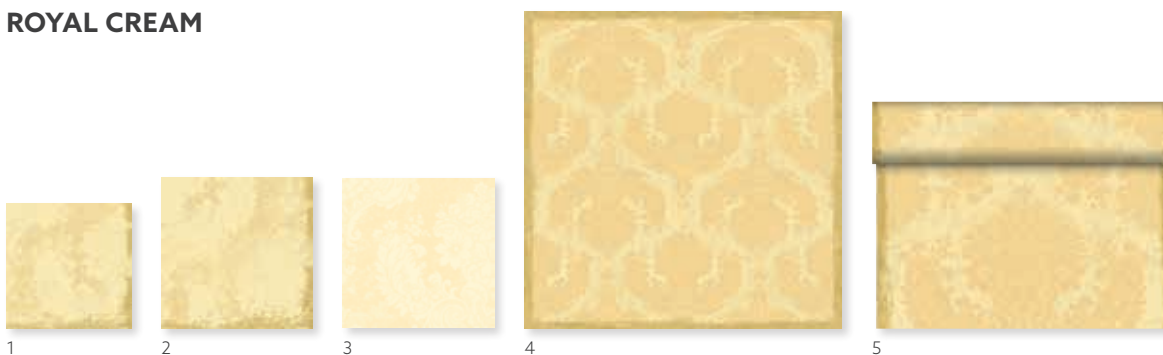

ROYAL CREAM

Č.	ZBOŽÍ	POPIS	BALENÍ				
1	174208	Ubrousek Tissue, 3-vrstvý, 33 x 33 cm	4 x 250	•			
2	174226	Ubrousek Tissue, 3-vrstvý, 40 x 40 cm	4 x 250	•			
	174229	Ubrousek Classic, 40 x 40 cm	6 x 50	•			

Č.	ZBOŽÍ	POPIS	BALENÍ				
3	186605	Ubrousek Dunilin®, 40 x 40 cm	12 x 45	•	•		
4	174294	Napron Dunicel®, 84 x 84 cm	5 x 20	•			
5	183401	Tête-à-Tête Dunicel®, 0,4 x 24 m	4 x 1	•