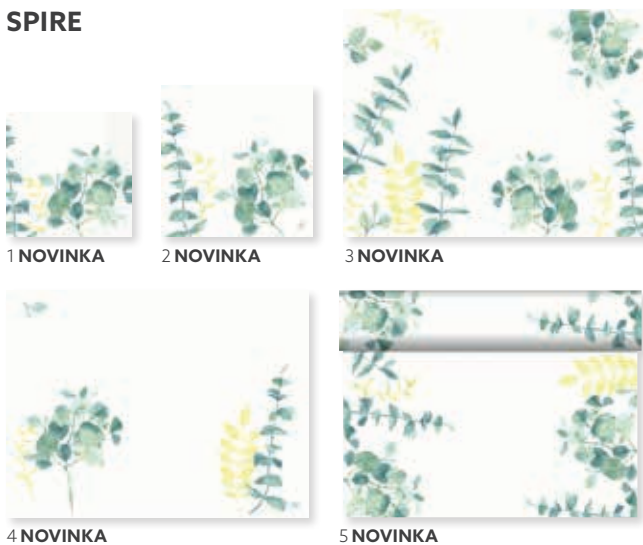

SPIRE

ODPOVÍDAJÍCÍ
BARVY

BÍLÁ

OCEAN TEAL

ECO BROWN

Č.	ZBOŽÍ	POPIS	BALENÍ					Č.	ZBOŽÍ	POPIS	BALENÍ				
1	202582	Ubrousek Tissue, 3-vrstvý, 33 x 33 cm	10 x 50	•	•	•		4	202584	Prostírání Dunicel®, 30 x 40 cm	5 x 100	•	•	•	
2	202581	Ubrousek Dunisoft®, 40 x 40 cm	12 x 60	•	•	•		5	202583	Tête-à-Tête Dunicel®, 0,4 x 24 m	4 x 1	•	•	•	
3	202585	Papírové prostírání, 30 x 40 cm	4 x 250	•	•	•