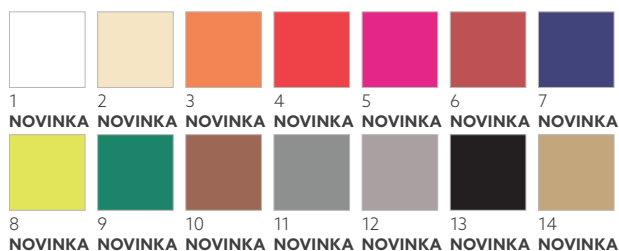

BIO DUNILETTO® SLIM, 40 X 33 CM

Č.	ZBOŽÍ	POPIS	BALENÍ					Č.	ZBOŽÍ	POPIS	BALENÍ				
1	201364	Bílá	4 x 65	•	•	•	•	8	201158	Kiwi	4 x 65	•	•	•	•
2	200940	Vanilková	4 x 65	•	•	•	•	9	201160	Tmavě zelená	4 x 65	•	•	•	•
3	200941	Zářivě oranžová	4 x 65	•	•	•	•	10	200943	Earth Terra	4 x 65	•	•	•	•
4	200944	Červená	4 x 65	•	•	•	•	11	201365	Tmavě šedá	4 x 65	•	•	•	•
5	201159	Fuchsiová	4 x 65	•	•	•	•	12	200945	Šedo-běžová	4 x 65	•	•	•	•
6	200942	Bordó	4 x 65	•	•	•	•	13	200939	Černá	4 x 65	•	•	•	•
7	201161	Tmavě modrá	4 x 65	•	•	•	•	14	201366	Eco Brown	4 x 65	•	•	•	•

DUNILETTO® SLIM, 40 X 33 CM

1 NOVINKA

Č.	ZBOŽÍ	POPIS	BALENÍ				
1	202552	Elise Stripes	4 x 65	•	•	•	•