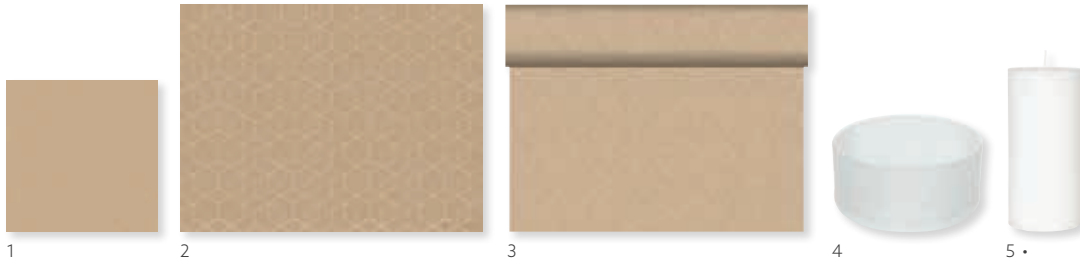

WOVEN ECOECHO