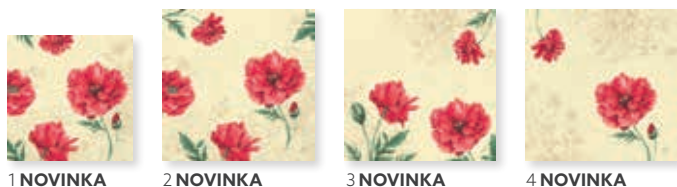

MONIQUE

1 NOVINKA

2 NOVINKA

3 NOVINKA

4 NOVINKA