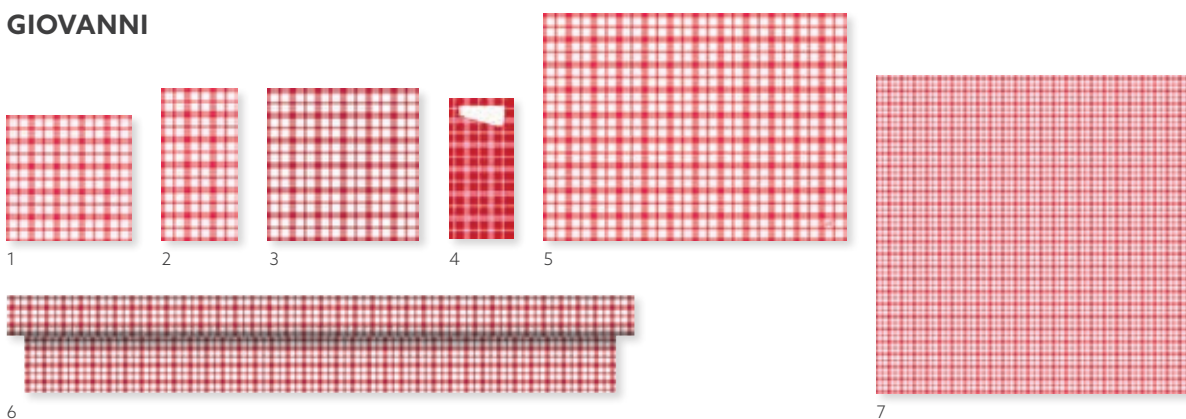

GIOVANNI

Č.	ZBOŽÍ	POPIS	BALENÍ							Č.	ZBOŽÍ	POPIS	BALENÍ						
1	168130	Ubrousek Tissue, 3-vrstvý, 33 x 33 cm	4 x 250	•	•					5	168296	Papírové prostírání, 30 x 40 cm	4 x 250	•	•				
2	168196	Ubrousek Tissue, 3-vrstvý, složený na 1/8 HF, 40 x 40 cm	4 x 250	•	•					6	186653	Ubrusová role Dunicel®, 1,18 x 25 m	2 x 1	•	•				
3	186712	Ubrousek Dunisoft®, 40 x 40 cm	12 x 60	•	•					7	168165	Napron Dunicel®, 84 x 84 cm	5 x 20	•	•				
4	168423	Duni Sacchetto®, ubrousek Tissue složený na 1/12, 8,5 x 19 cm	5 x 100	•	•						168313	Napron Dunisilk®, 84 x 84 cm	5 x 20	•	•