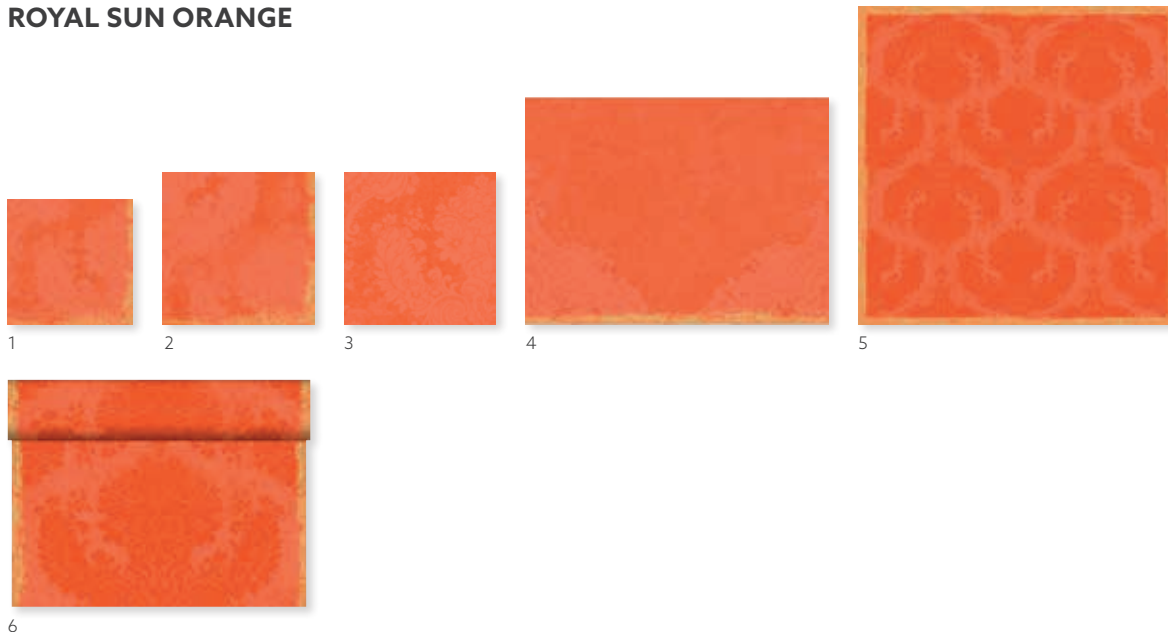

Č.	ZBOŽÍ	POPIS	BALENÍ				
2	183403	Tête-à-Tête Dunicel®, 0,4 x 24 m	4 x 1	•			

ROYAL SUN ORANGE

Č.	ZBOŽÍ	POPIS	BALENÍ					Č.	ZBOŽÍ	POPIS	BALENÍ				
1	199258	Ubrousek Tissue, 3-vrstvý, 33 x 33 cm	4 x 250	•				4	199262	Prostírání Dunicel®, 30 x 40 cm	5 x 100	•			
2	199259	Ubrousek Tissue, 3-vrstvý, 40 x 40 cm	4 x 250	•				5	199261	Napron Dunicel®, 84 x 84 cm	5 x 20	•			
	199260	Ubrousek Classic, 40 x 40 cm	6 x 50	•				6	199263	Tête-à-Tête Dunicel®, 0,4 x 24 m	4 x 1	•			
3	199331	Ubrousek Dunilin®, 40 x 40 cm	12 x 45	•											