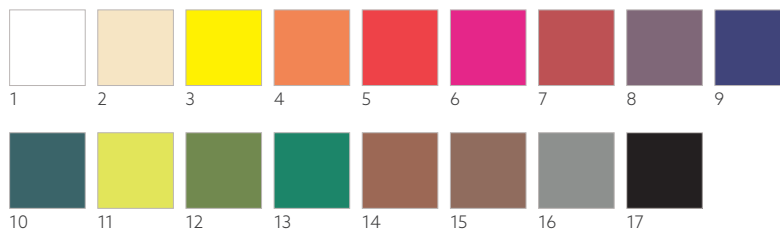

TISSUE, 2-VRSTVÝ, 33 X 33 CM

Č.	ZBOŽÍ	POPIS	BALENÍ						Č.	ZBOŽÍ	POPIS	BALENÍ					
1	180376	Bílá	16 x 125	•	•	•	•	•	12	186352	Listová zelená	16 x 125	•	•	•	•	•
2	180377	Vanilková	16 x 125	•	•	•	•	•	13	180382	Tmavě zelená	16 x 125	•	•	•	•	•
3	180385	Žlutá	16 x 125	•	•	•	•	•	14	198844	Earth Terra	16 x 125	•	•	•	•	•
4	198824	Zářivě oranžová	16 x 125	•	•	•	•	•	15	174088	Kaštanová	16 x 125	•	•	•	•	•
5	180384	Červená	16 x 125	•	•	•	•	•	16	156902	Tmavě šedá	16 x 125	•	•	•	•	•
6	165586	Fuchsiová	16 x 125	•	•	•	•	•	17	151803	Černá	16 x 125	•	•	•	•	•
7	180381	Bordó	16 x 125	•	•	•	•	•									
8	165513	Švestková	16 x 125	•	•	•	•	•	Č.	ZBOŽÍ	POPIS	BALENÍ					
9	180383	Tmavě modrá	16 x 125	•	•	•	•	•	1	314015	Bílá	4 x 300	•	•	•	•	•
10	186391	Ocean Teal	16 x 125	•	•	•	•	•	Č.	ZBOŽÍ	POPIS	BALENÍ					
11	160094	Kiwi	16 x 125	•	•	•	•	•	1	341455	Bílá	10 x 300	•	•	•	•	•