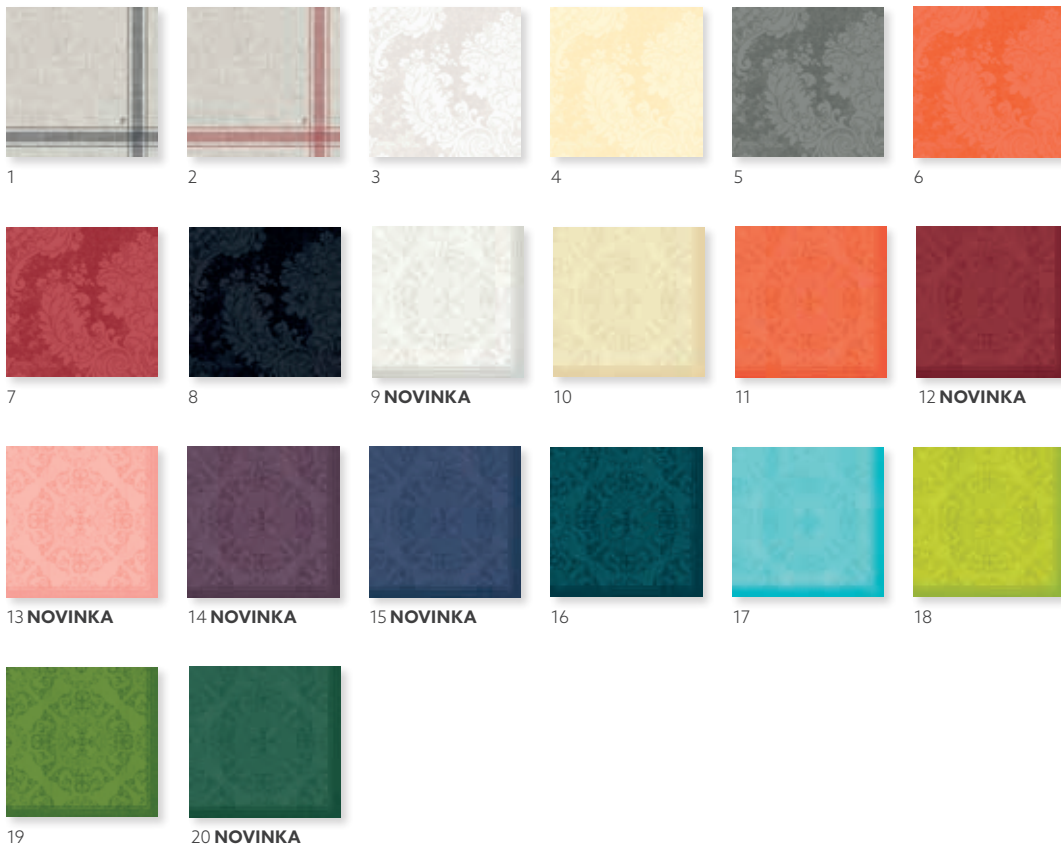

DUNILIN®, 40 X 40 CM

Č.	ZBOŽÍ	POPIS	BALENÍ			
1	186594	Cocina Black	12 x 45	•	•	
2	186595	Cocina Bordeaux	12 x 45	•	•	
3	186604	Royal White	12 x 45	•	•	
4	186605	Royal Cream	12 x 45	•	•	
5	186607	Royal Granite Grey	12 x 45	•	•	
6	199331	Royal Sun Orange	12 x 45	•	•	
7	186606	Royal Bordeaux	12 x 45	•	•	
8	186609	Royal Black	12 x 45	•	•	
9	202575	Opulent White	12 x 45	•	•	
10	192137	Opulent Cream	12 x 45	•	•	
11	199257	Opulent Sun Orange	12 x 45	•	•	

Č.	ZBOŽÍ	POPIS	BALENÍ			
12	202576	Opulent Bordeaux	12 x 45	•	•	
13	202579	Opulent Mellow Rose	12 x 45	•	•	
14	202580	Opulent Plum	12 x 45	•	•	
15	202577	Opulent Dark Blue	12 x 45	•	•	
16	192140	Opulent Ocean Teal	12 x 45	•	•	
17	192142	Opulent Mint Blue	12 x 45	•	•	
18	192138	Opulent Kiwi	12 x 45	•	•	
19	192141	Opulent Leaf Green	12 x 45	•	•	
20	202578	Opulent Dark Green	12 x 45	•	•