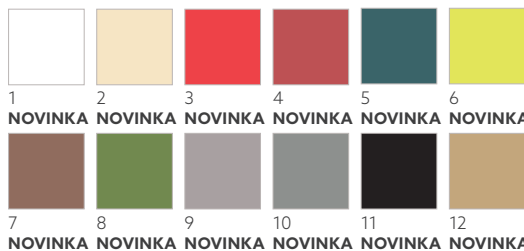

BIO DUNISOFT®, SLOŽENÝ NA 1/8 BF, 40 X 40 CM

1 NOVINKA 2 NOVINKA 3 NOVINKA 4 NOVINKA 5 NOVINKA 6 NOVINKA
7 NOVINKA 8 NOVINKA 9 NOVINKA 10 NOVINKA 11 NOVINKA 12 NOVINKA

Č.	ZBOŽÍ	POPIS	BALENÍ					Č.	ZBOŽÍ	POPIS	BALENÍ				
1	202929	Bílá	6 x 60	•	•			7	202936	Kaštanová	6 x 60	•	•		
2	202930	Vanilková	6 x 60	•	•			8	202935	Listová zelená	6 x 60	•	•		
3	202931	Červená	6 x 60	•	•			9	202937	Šedo-běžová	6 x 60	•	•		
4	202932	Bordó	6 x 60	•	•			10	202938	Tmavě šedá	6 x 60	•	•		
5	202933	Ocean Teal	6 x 60	•	•			11	202939	Černá	6 x 60	•	•		
6	202934	Kiwi	6 x 60	•	•			12	202940	Eco Brown	6 x 60	•	•