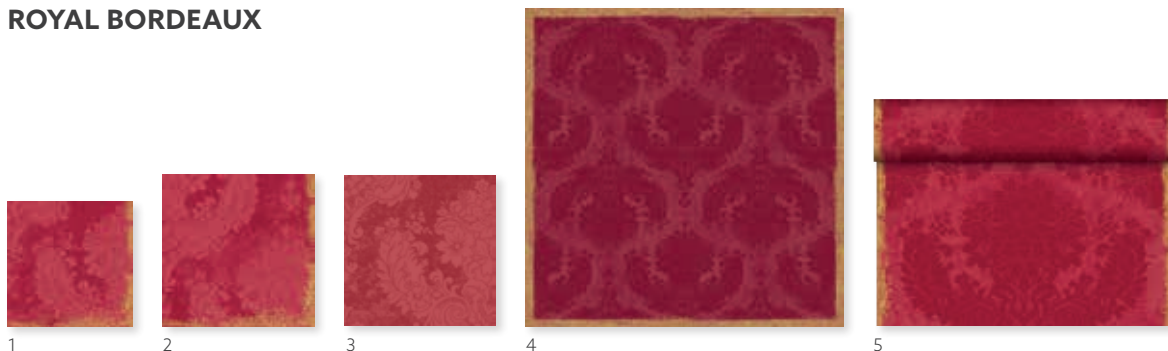

ROYAL BORDEAUX

Č.	ZBOŽÍ	POPIS	BALENÍ					Č.	ZBOŽÍ	POPIS	BALENÍ				
1	174209	Ubrousek Tissue, 3-vrstvý, 33 x 33 cm	4 x 250	•				4	174369	Napron Dunisilk®, 84 x 84 cm	5 x 20	•			
2	174230	Ubrousek Classic, 40 x 40 cm	6 x 50	•					174295	Napron Dunicel®, 84 x 84 cm	5 x 20	•			
3	186606	Ubrousek Dunilin®, 40 x 40 cm	12 x 45	•				5	183402	Tête-à-Tête Dunicel®, 0,4 x 24 m	4 x 1	•