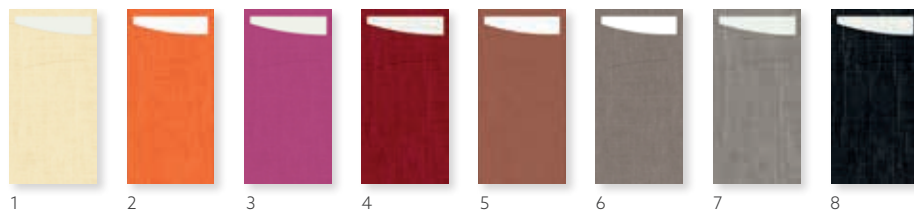

DUNI SACCHETTO® DUNISOFT®, 11,5 X 23 CM

Č.	ZBOŽÍ	POPIS	BALENÍ					Č.	ZBOŽÍ	POPIS	BALENÍ				
1	171462	Vanilková, Bílý ubrousek	4 x 60	•	•	•	•	5	198849	Earth Terra, Bílý ubrousek	4 x 60	•	•	•	•
2	198828	Zářivě oranžová, Bílý ubrousek	4 x 60	•	•	•	•	6	171464	Šedo-běžová, Vanilkový ubrousek	4 x 60	•	•	•	•
3	171461	Fuchsiová, Bílý ubrousek	4 x 60	•	•	•	•	7	173682	Šedá, Bílý ubrousek	4 x 60	•	•	•	•
4	173681	Bordó, Bílý ubrousek	4 x 60	•	•	•	•	8	171460	Černá, Bílý ubrousek	4 x 60	•	•	•	•