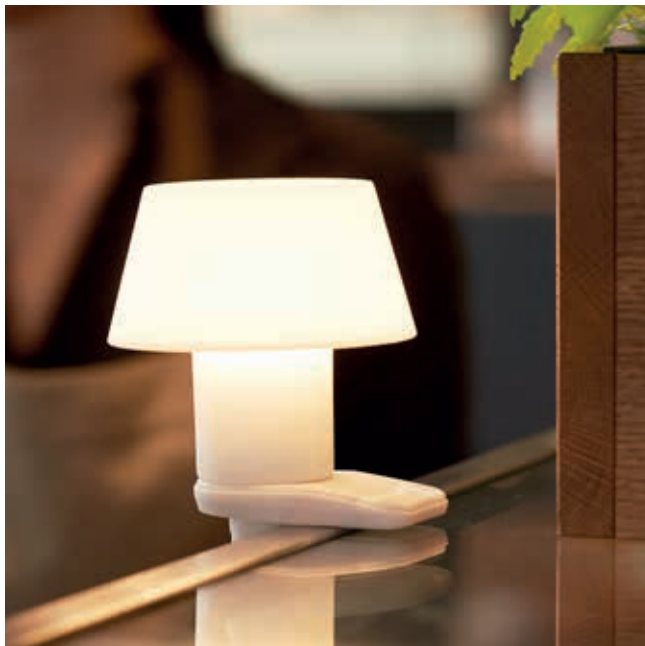

SVÍČKY A DOPLŇKY ROZZAŘTE SVŮJ SVĚT

- Navrženo pro profesionály
- Optimalizujte bezpečnost, kvalitu a pohodlí
- Maximalizuje útulnost vašeho interiéru i exteriéru
- Méně času na osvětlení a úklid – více času pro hosty
- Široký výběr svíček LED nebo svíček se skutečným plamenem