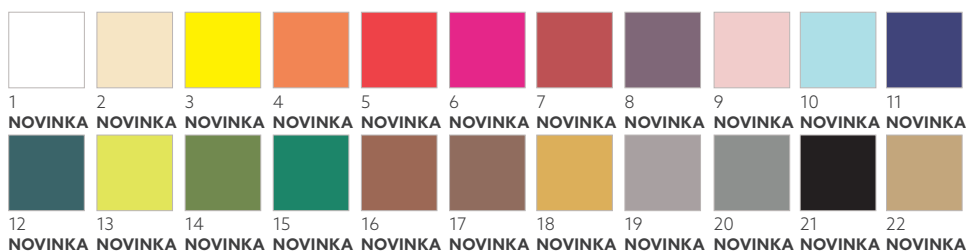

BIO DUNISOFT®, 40 X 40 CM

Č.	ZBOŽÍ	POPIS	BALENÍ					Č.	ZBOŽÍ	POPIS	BALENÍ				
1	201361	Bílá	6 x 60	•	•	•	•	12	201156	Ocean Teal	6 x 60	•	•	•	•
2	200896	Vanilková	6 x 60	•	•	•	•	13	200907	Kiwi	6 x 60	•	•	•	•
3	200897	Žlutá	6 x 60	•	•	•	•	14	201157	Listová zelená	6 x 60	•	•	•	•
4	200890	Zářivě oranžová	6 x 60	•	•	•	•	15	200893	Tmavě zelená	6 x 60	•	•	•	•
5	200898	Červená	6 x 60	•	•	•	•	16	200891	Earth Terra	6 x 60	•	•	•	•
6	201153	Fuchsiová	6 x 60	•	•	•	•	17	202891	Kaštanová	6 x 60	•	•	•	•
7	200895	Bordó	6 x 60	•	•	•	•	18	202892	Medová	6 x 60	•	•	•	•
8	200908	Švestková	6 x 60	•	•	•	•	19	200936	Šedo-běžová	6 x 60	•	•	•	•
9	201155	Jemně růžová	6 x 60	•	•	•	•	20	201363	Tmavě šedá	6 x 60	•	•	•	•
10	201154	Mentolově modrá	6 x 60	•	•	•	•	21	200899	Černá	6 x 60	•	•	•	•
11	200894	Tmavě modrá	6 x 60	•	•	•	•	22	201362	Eco Brown	6 x 60	•	•	•	•