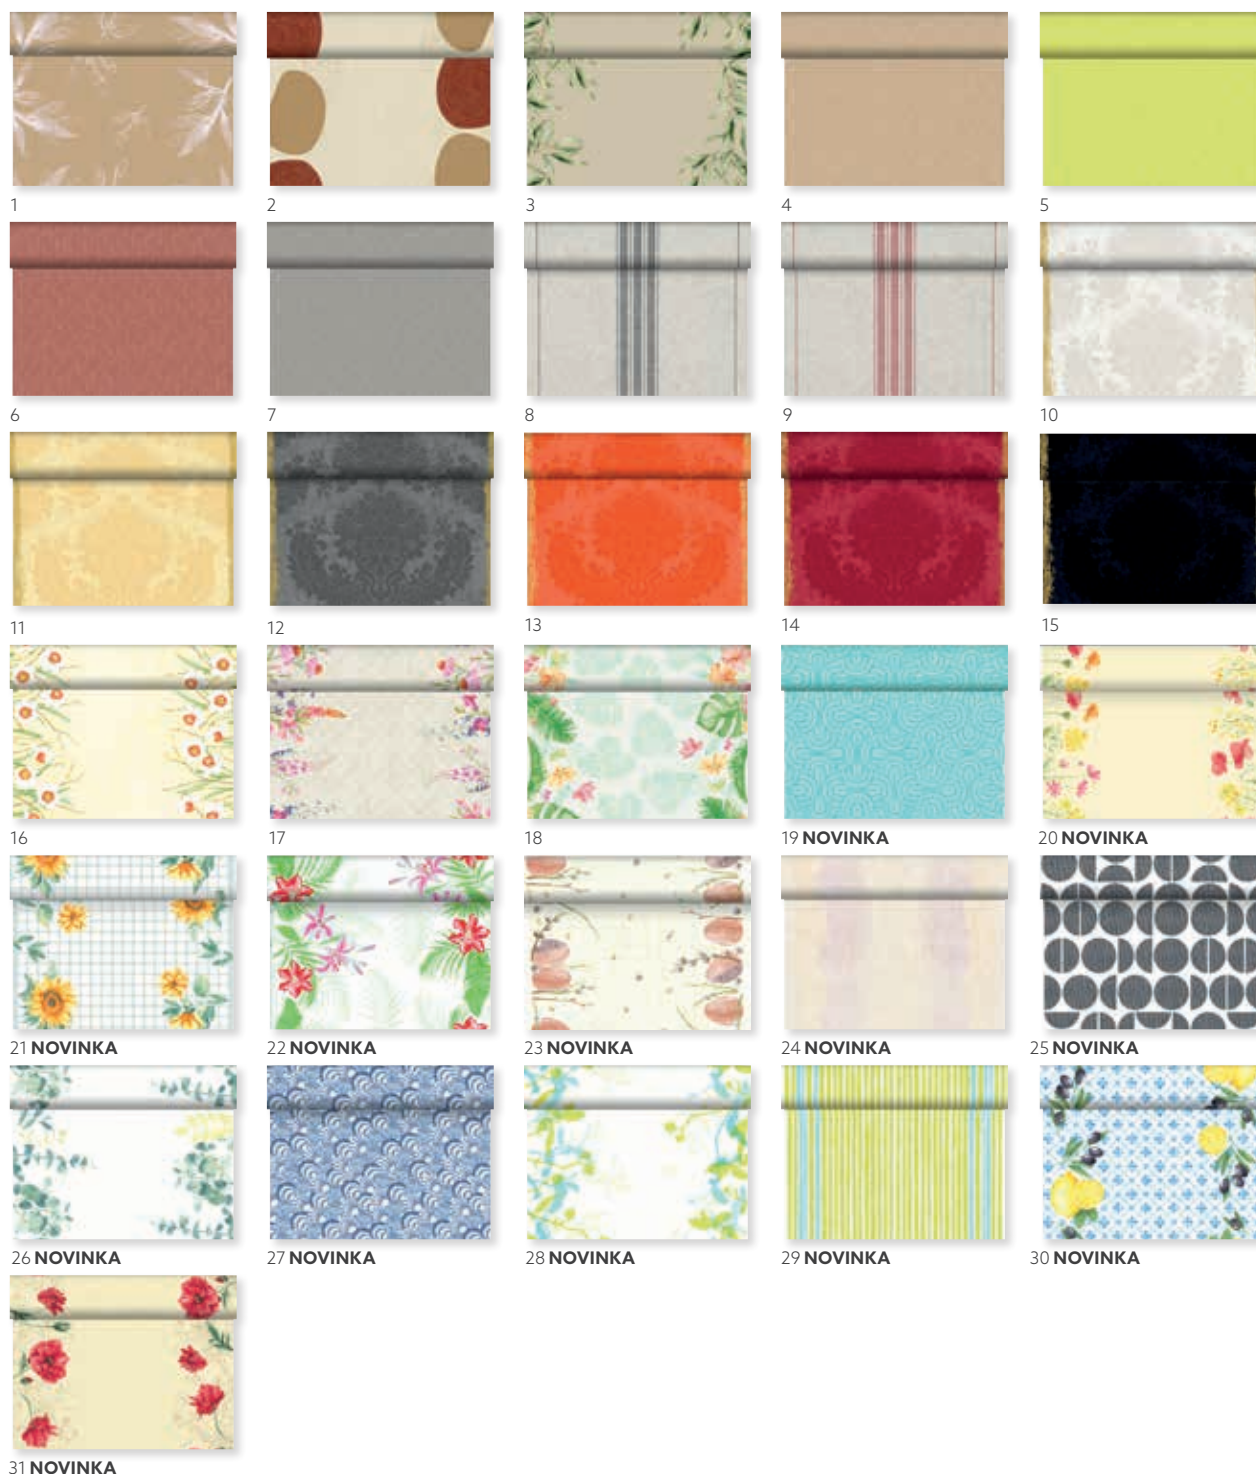

TÊTE-À-TÊTE DUNICEL®, 0,40 X 24 M

Č.	ZBOŽÍ	POPIS	BALENÍ	☑	Č.	ZBOŽÍ	POPIS	BALENÍ	☑
1	199144	Eco Leaves	4 x 1	•	17	195839	Floret	4 x 1	•
2	195818	Earthy	4 x 1	•	18	195829	Tropical Garden	4 x 1	•
3	195808	Foliage	4 x 1	•	19	202428	Breeze Mint Blue	4 x 1	•
4	199147	Woven Ecoecho	4 x 1	•	20	202422	Poppy Field	4 x 1	•
5	199150	Woven Kiwi	4 x 1	•	21	202457	Sunflower Day	4 x 1	•
6	199152	Woven Earth Terra	4 x 1	•	22	202449	Tropical Lily	4 x 1	•
7	199154	Woven Granite Grey	4 x 1	•	23	202413	Willow Easter	4 x 1	•
8	186517	Cocina Black	4 x 1	•	24	202436	Serenity	4 x 1	•
9	186518	Cocina Bordeaux	4 x 1	•	25	202482	Shapes	4 x 1	•
10	183400	Royal White	4 x 1	•	26	202583	Spire	4 x 1	•
11	183401	Royal Cream	4 x 1	•	27	202538	Tide	4 x 1	•
12	183403	Royal Granite Grey	4 x 1	•	28	202562	Elise	4 x 1	•
13	199263	Royal Sun Orange	4 x 1	•	29	202555	Elise Stripes	4 x 1	•
14	183402	Royal Bordeaux	4 x 1	•	30	202473	Mediterranean	4 x 1	•
15	178296	Royal Black	4 x 1	•	31	202535	Monique	4 x 1	•
16	199138	Daffodil Joy	4 x 1	•