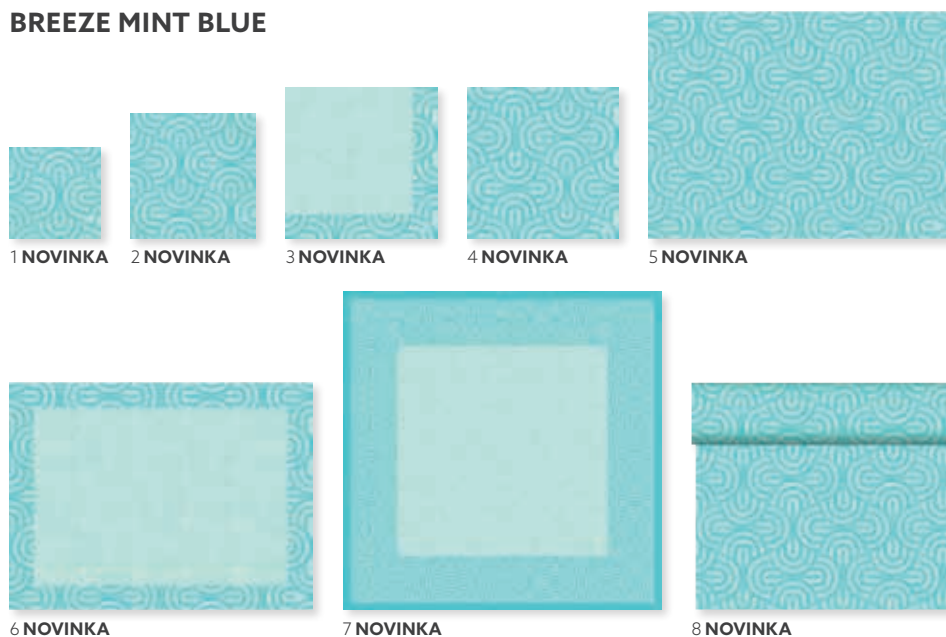

BREEZE MINT BLUE