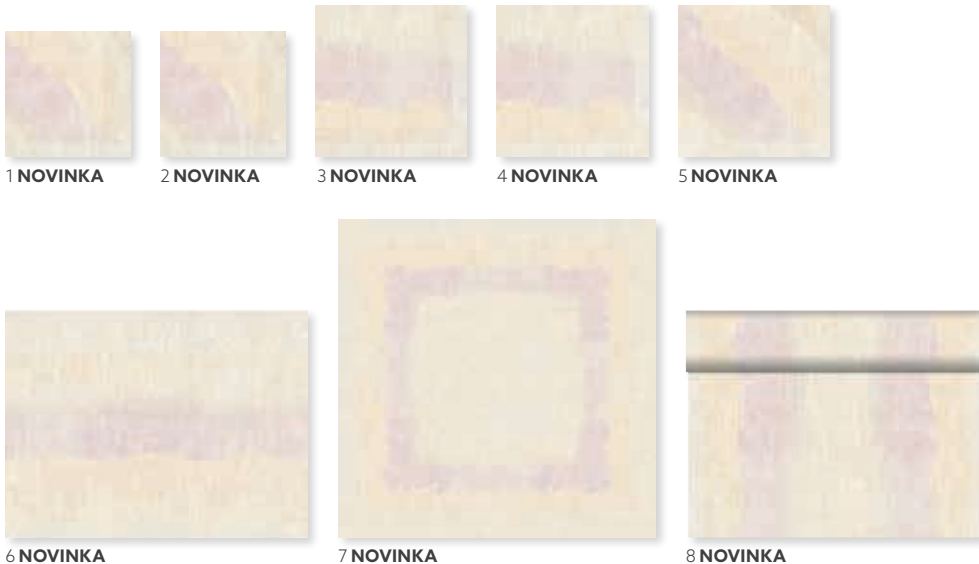

SERENITY

ODPOVÍDAJÍCÍ BARVY

VANILKOVÁ

ŠEDO-BÉŽOVÁ

ECO BROWN

Č.	ZBOŽÍ	POPIS	BALENÍ		Č.	ZBOŽÍ	POPIS	BALENÍ	
1	202437	Ubrousek Tissue, 3-vrstvý, 33 x 33 cm	10 x 50	•	6	202434	Prostírání Dunicel®, 30 x 40 cm	5 x 100	•
2	202438	Ubrousek Tissue, 3-vrstvý, 33 x 33 cm	4 x 250	•	7	202432	Napron Dunisilk®, 84 x 84 cm	5 x 20	•
3	202441	Ubrousek Tissue, 3-vrstvý, 40 x 40 cm	4 x 250	•		202433	Napron Dunicel®, 84 x 84 cm	5 x 20	•
4	202440	Ubrousek Classic, 40 x 40 cm	6 x 50	•	8	202436	Tête-à-Tête Dunicel®, 0,4 x 24 m	4 x 1	•
5	202439	Ubrousek Dunisoft®, 40 x 40 cm	6 x 60	•