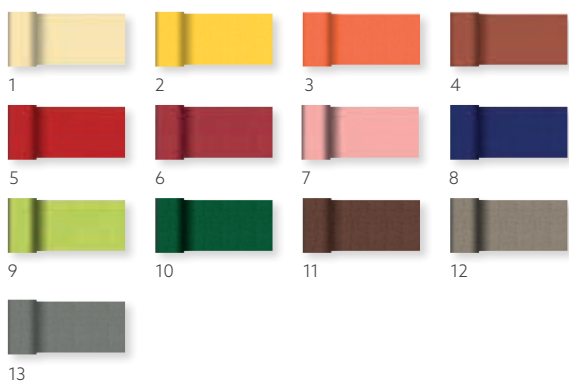

ŠERPA DUNICEL®, 0,15 X 20 M

Č.	ZBOŽÍ	POPIS	BALENÍ	
1	178422	Linnea Cream	6 x 1	•
2	178421	Linnea Yellow	6 x 1	•
3	199272	Linnea Sun Orange	6 x 1	•
4	199276	Linnea Earth Terra	6 x 1	•
5	178418	Linnea Red	6 x 1	•
6	178417	Linnea Bordeaux	6 x 1	•
7	178428	Linnea Mellow Rose	6 x 1	•
8	178419	Linnea Dark Blue	6 x 1	•
9	178416	Linnea Kiwi	6 x 1	•
10	178420	Linnea Dark Green	6 x 1	•
11	178427	Linnea Chestnut	6 x 1	•
12	178429	Linnea Greige	6 x 1	•
13	178426	Linnea Granite Grey	6 x 1	•