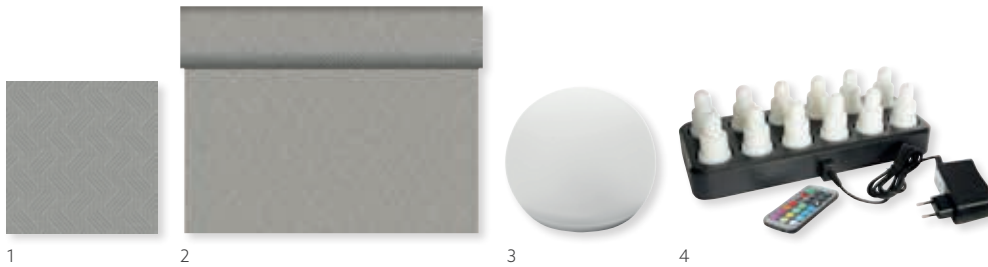

WOVEN GRANITE GREY