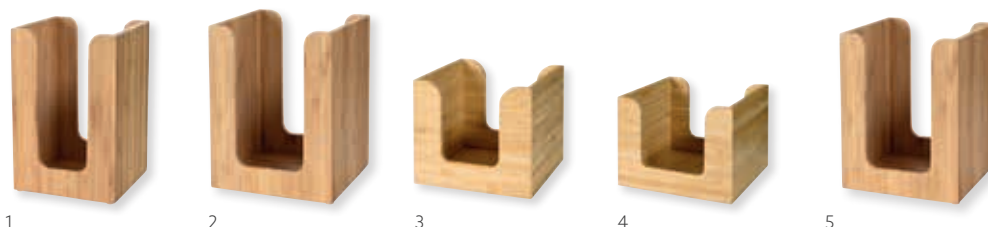

ZÁSObNÍK NA UBROUSKY, BAMBUS

Č.	ZBOŽÍ	POPIS	BALENÍ		Č.	ZBOŽÍ	POPIS	BALENÍ	
1	186982	Zásobník, Bambus, 11 x 11 cm	4 x 1		4	192750	Zásobník, Bambus, 13 x 13 cm	4 x 1	
2	186983	Zásobník, Bambus, 13 x 13 cm	4 x 1		5	186983	Zásobník, Bambus, 13 x 13 cm	4 x 1	
3	192749	Zásobník, Bambus, 11 x 11 cm	4 x 1