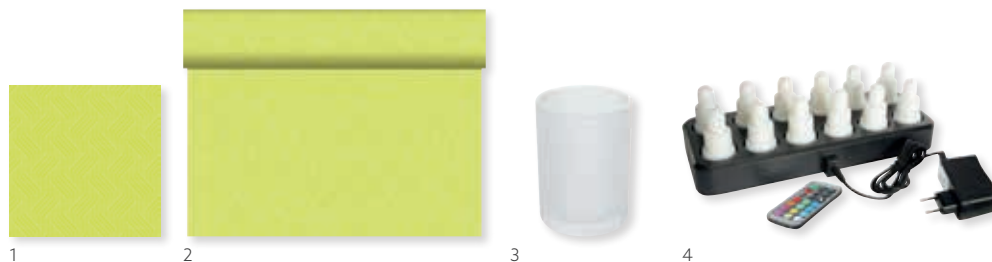

WOVEN KIWI

ODPOVÍDAJÍCÍ BARVY

BÍLÁ

KIWI

Č.	ZBOŽÍ	POPIS	BALENÍ			
1	199149	Ubrosek Dunisoft®, 40 x 40 cm	6 x 60	•	•	
2	199150	Tête-à-Tête Dunicel®, 0,4 x 24 m	4 x 1	•		
3	198857	Svícen Blink, Matné sklo, 7,5 x Ø 5,5 cm	4 x 1			