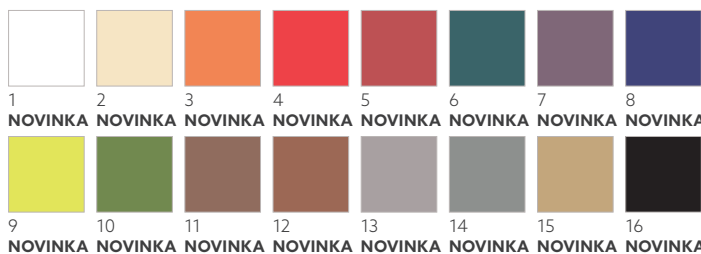

BIO DUNISOFT®, 20 X 20 CM

1 NOVINKA 2 NOVINKA 3 NOVINKA 4 NOVINKA 5 NOVINKA 6 NOVINKA 7 NOVINKA 8 NOVINKA
9 NOVINKA 10 NOVINKA 11 NOVINKA 12 NOVINKA 13 NOVINKA 14 NOVINKA 15 NOVINKA 16 NOVINKA

Č.	ZBOŽÍ	POPIS	BALENÍ					Č.	ZBOŽÍ	POPIS	BALENÍ				
1	202948	Bílá	16 x 180	•	•			9	202956	Kiwi	16 x 180	•	•		
2	202949	Vanilková	16 x 180	•	•			10	202957	Listová zelená	16 x 180	•	•		
3	202950	Zářivě oranžová	16 x 180	•	•			11	202958	Kaštanová	16 x 180	•	•		
4	202951	Červená	16 x 180	•	•			12	202959	Earth Terra	16 x 180	•	•		
5	202952	Bordó	16 x 180	•	•			13	202960	Šedo-běžová	16 x 180	•	•		
6	202953	Ocean Teal	16 x 180	•	•			14	202961	Tmavě šedá	16 x 180	•	•		
7	202954	Švestková	16 x 180	•	•			15	202963	Eco Brown	16 x 180	•	•		
8	202955	Tmavě modrá	16 x 180	•	•			16	202962	Černá	16 x 180	•	•