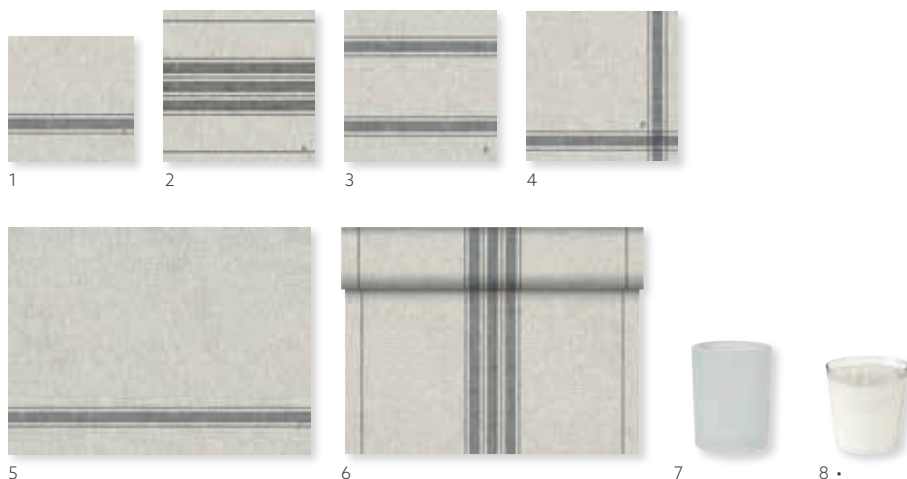

COCINA BLACK

ODPOVÍDAJÍCÍ
BARVY

BÍLÁ

TMAVĚ ZELENÁ

ČERNÁ

Č.	ZBOŽÍ	POPIS	BALENÍ		Č.	ZBOŽÍ	POPIS	BALENÍ	
1	186553	Ubrousek Tissue, 3-vrstvý, 33 x 33 cm	10 x 50	•	5	186521	Prostírání Dunicel®, 30 x 40 cm	5 x 100	•
	186450	Ubrousek Tissue, 3-vrstvý, 33 x 33 cm	4 x 250	•	6	186517	Tête-à-Tête Dunicel®, 0,4 x 24 m	4 x 1	•
2	186457	Ubrousek Tissue, 3-vrstvý, 40 x 40 cm	4 x 250	•	7	183189	Svícen Flexible, 100 x Ø 80 mm	6 x 1	•
3	186463	Ubrousek Classic, 40 x 40 cm	6 x 50	• •	8	197251	Náhradní svíčky Switch & Shine, Ø 6,5 cm	2 x 6	•
4	186594	Ubrousek Dunilin®, 40 x 40 cm	12 x 45	• •