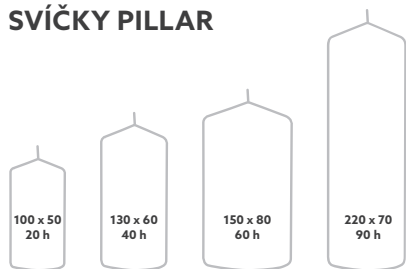

SVÍČKY PILLAR

- Dlouhá doba hoření
- Hoří bez kouře a sazí
- Prvotřídní kvalita

Č.	ZBOŽÍ	POPIS	BALENÍ	
1	263108	Bílá, 100 x Ø 50 mm, 20 h	6 x 10	•
	148439	Bílá, 130 x Ø 60 mm, 40 h	2 x 6	•
	148481	Bílá, 150 x Ø 80 mm, 60 h	10 x 1	•
	198871	Bílá, 220 x Ø 70 mm, 90 h	10 x 1	•
2	125359	Vanilková, 100 x Ø 50 mm, 20 h	6 x 10	•
	148440	Vanilková, 130 x Ø 60 mm, 40 h	2 x 6	•
	148482	Vanilková, 150 x Ø 80 mm, 60 h	10 x 1	•
	105917	Vanilková, 220 x Ø 70 mm, 90 h	10 x 1	•
3	147977	Žlutá, 100 x Ø 50 mm, 20 h	6 x 10	•
4	263016	Červená, 100 x Ø 50 mm, 20 h	6 x 10	•
	148442	Červená, 130 x Ø 60 mm, 40 h	2 x 6	•
5	263122	Bordó, 100 x Ø 50 mm, 20 h	6 x 10	•
	148443	Bordó, 130 x Ø 60 mm, 40 h	2 x 6	•
6	151509	Kiwi, 100 x Ø 50 mm, 20 h	6 x 10	•
7	186444	Listová zelená, 130 x Ø 60 mm, 40 h	2 x 6	•